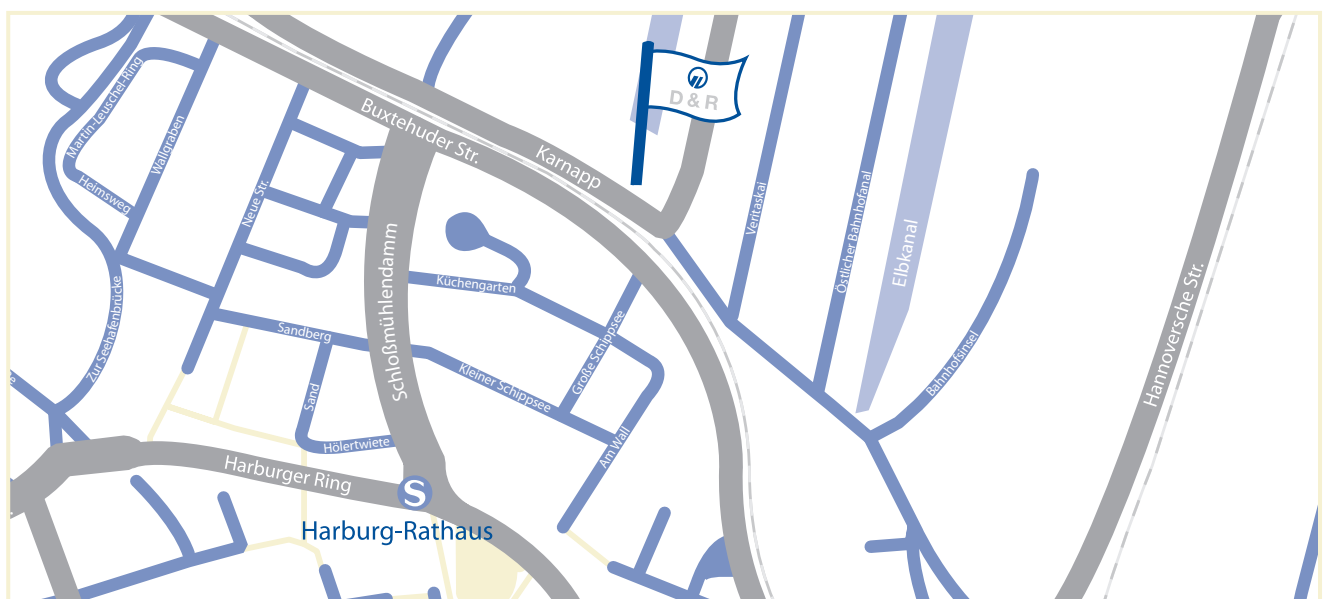

Montag bis Freitag von 8.00 bis 18.00 h. Auch gern flexibel nach Ihrem Wunschtermin.

So erreichen Sie uns:

- zu Fuß/per Bahn: Mit der S3 / S31 bis Harburg, Ausgang Schloßmühlendamm. Biegen Sie hinter Karstadt links in die Straße Großer Schippsee ein. Am Ende der Straße die Fußgängerbrücke überqueren.
- mit PKW: A1, Abfahrt Harburg oder Wilhelmsburger Reichsstraße, Ausfahrt Harburg-Neuland. Fahren Sie in die Neuländer Straße Richtung Hafen Harburg. Nach der Unterführung links in die Hannoversche Straße einbiegen. Verlassen Sie diese durch rechtsseitiges Abbiegen in die Seevestraße. Am Ende des Straßenverlaufs fahren Sie direkt auf den Channel Tower zu. Im hintersten Teil des Innenhofes stehen Ihnen rechts einige Kundenparkplätze zur Verfügung.