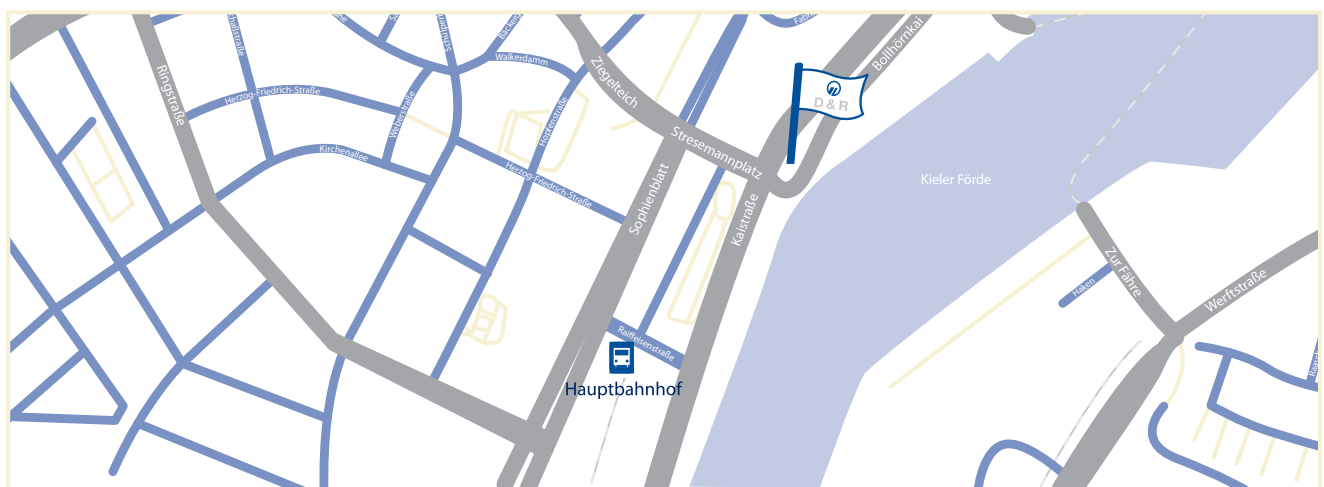

Montag bis Freitag von 8.00 bis 18.00 h. Auch gern flexibel nach Ihrem Wunschtermin.

So finden Sie uns:

Zu Fuß: Ausgehend vom Karstadtgebäude an der Andreas-Gayk-Straße wenden Sie sich bitte Richtung Förde und lassen die Hauptpost am Stresemannplatz links liegen.

Mit Bus: Bitte fahren Sie bis zur Haltestelle Andreas-Gayk-Straße und gehen Richtung Hauptbahnhof. Am Stresemannplatz wenden Sie sich bitte Richtung Förde und gehen bis zur Kaistraße.

Mit PKW: Bitte fahren Sie Richtung Innenstadt über den Schützenwall bis zur Kreuzung Exerzierplatz und biegen dort rechts ab. Fahren Sie geradeaus über den Ziegelteich und den Stresemannplatz. Direkt am Hafenhause befinden sich unsere Kundenparkplätze.