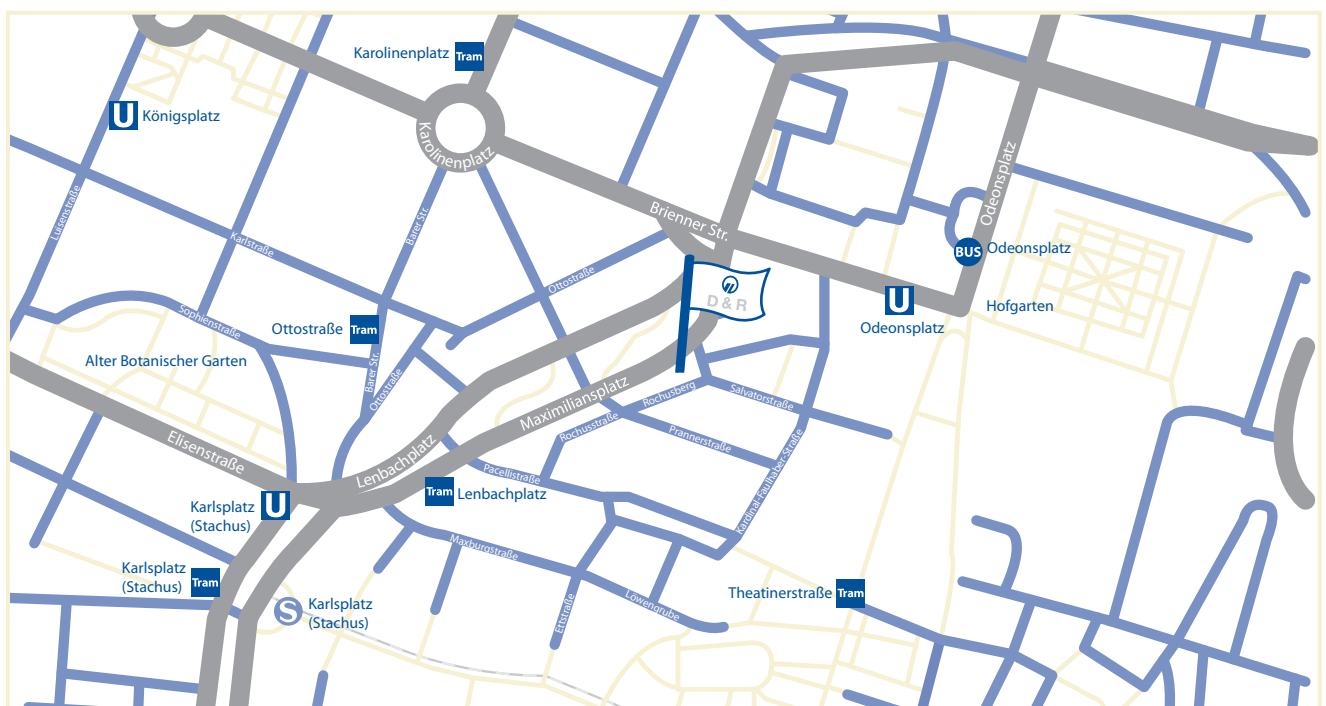

DONNER & REUSCHEL

PRIVATBANK SEIT 1798

Herzlich willkommen

Ihr Weg zu DONNER & REUSCHEL – Maximiliansplatz

Maximiliansplatz 13
80333 München

Postanschrift:
80285 München

www.donner-reuschel.de

Beratungszeiten

Montag bis Freitag

8.45 h bis 16.00 h

Donnerstag 8.45 bis 17.30 h

Auch gern flexibel nach Ihrem Wunschtermin.

So erreichen Sie uns mit dem MVV:

- Straßenbahn Linie 19: Haltestelle Lenbachplatz
- Straßenbahn Linien 20, 21: Haltestelle Karlsplatz (Stachus)
- U-Bahn Linien U3, U4, U5 und U6: Haltestelle Odeonsplatz
- Bus Linie 100: Haltestelle Odeonsplatz
- S-Bahn Linien 1-8: Haltestelle Karlsplatz (Stachus)