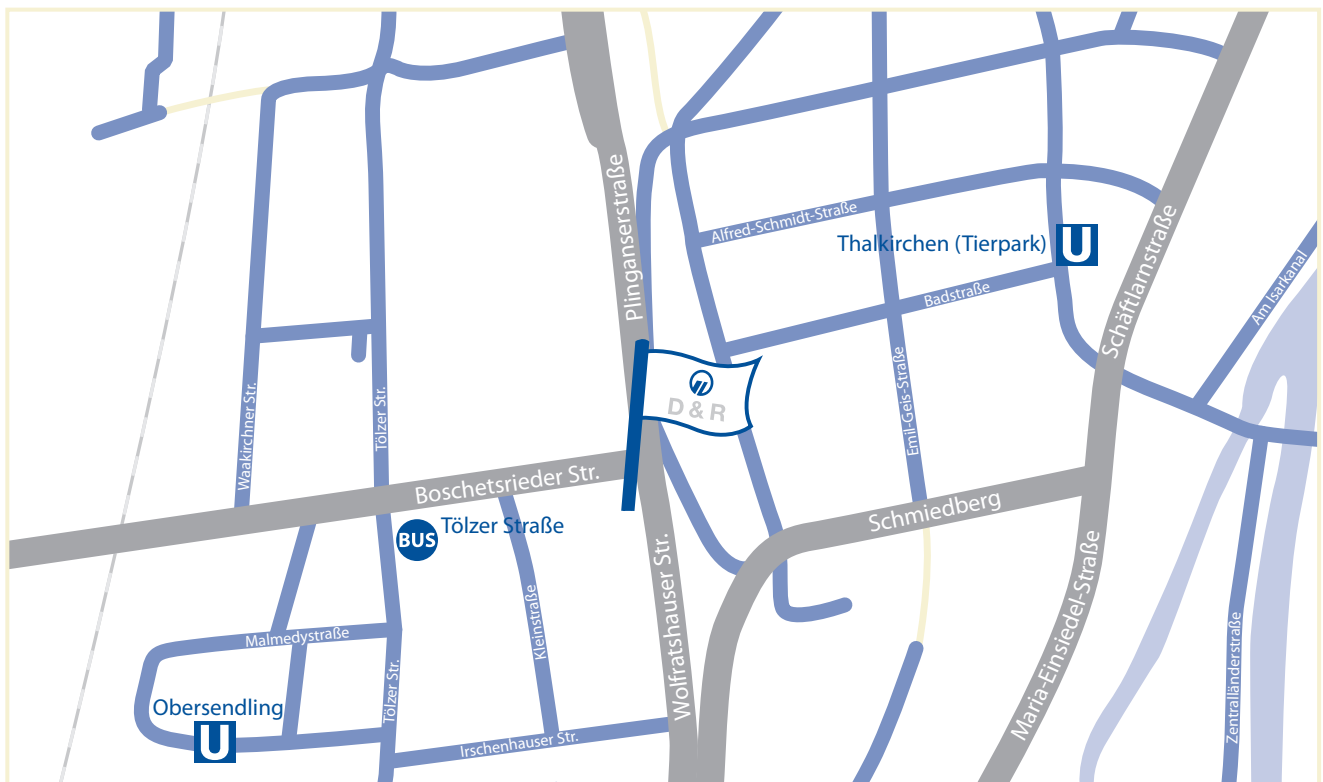

DONNER & REUSCHEL

PRIVATBANK SEIT 1798

Herzlich willkommen

Ihr Weg zu DONNER & REUSCHEL – Süd

Boschetsrieder Straße 1
81379 München

Postanschrift:
80285 München

www.donner-reuschel.de

Beratungszeiten

Montag bis Freitag

8.30h bis 12.30h und 13.30h bis 16.00h

Donnerstag 8.30h bis 12.30h und 13.30h bis 17.30h

Auch gern flexibel nach Ihrem Wunschtermin.

So erreichen Sie uns mit dem MVV:

- U-Bahn Linie U3: Haltestelle Obersendling
- Bus Linie 134: Haltestelle Tölzer Straße