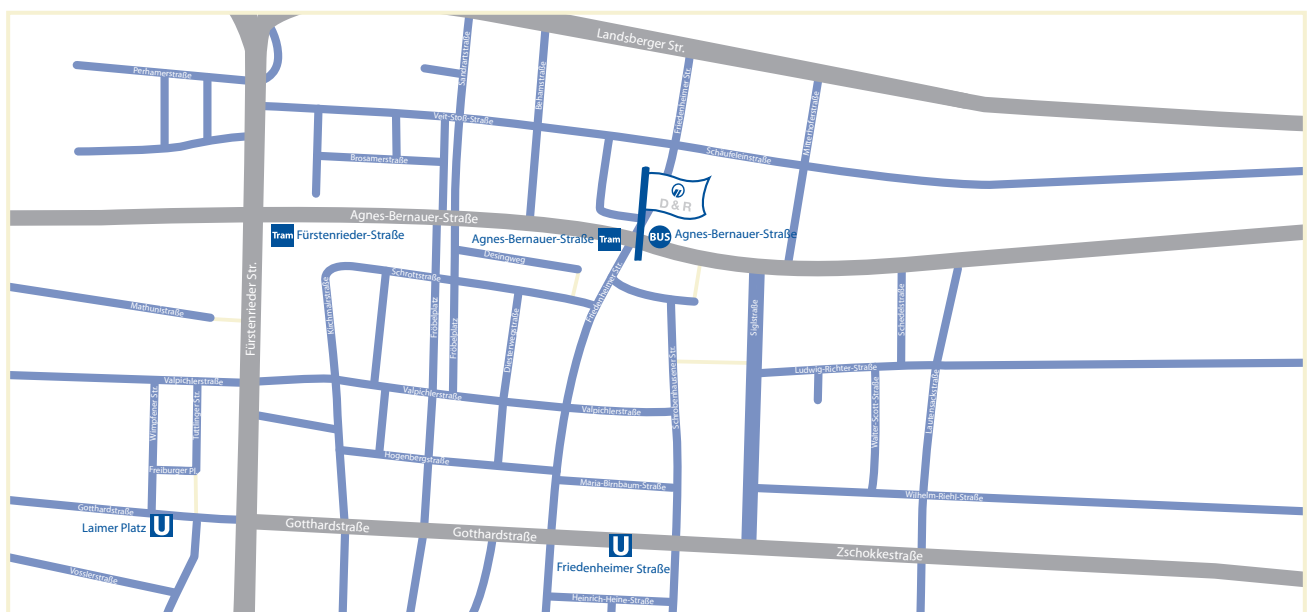

DONNER & REUSCHEL

PRIVATBANK SEIT 1798

Herzlich willkommen

Ihr Weg zu DONNER & REUSCHEL – West

Agnes-Bernauer-Straße 49
80687 München

Postanschrift:
80285 München

www.donner-reuschel.de

Beratungszeiten

So erreichen Sie uns mit dem MVV:

- Straßenbahn Linie 19: Haltestelle Agnes-Bernauer-Straße
- U-Bahn Linie U5: Haltestelle Friedenheimer Straße
- Bus Linie 131: Haltestelle Agnes-Bernauer-Straße

Unsere Welt dreht sich um Sie.