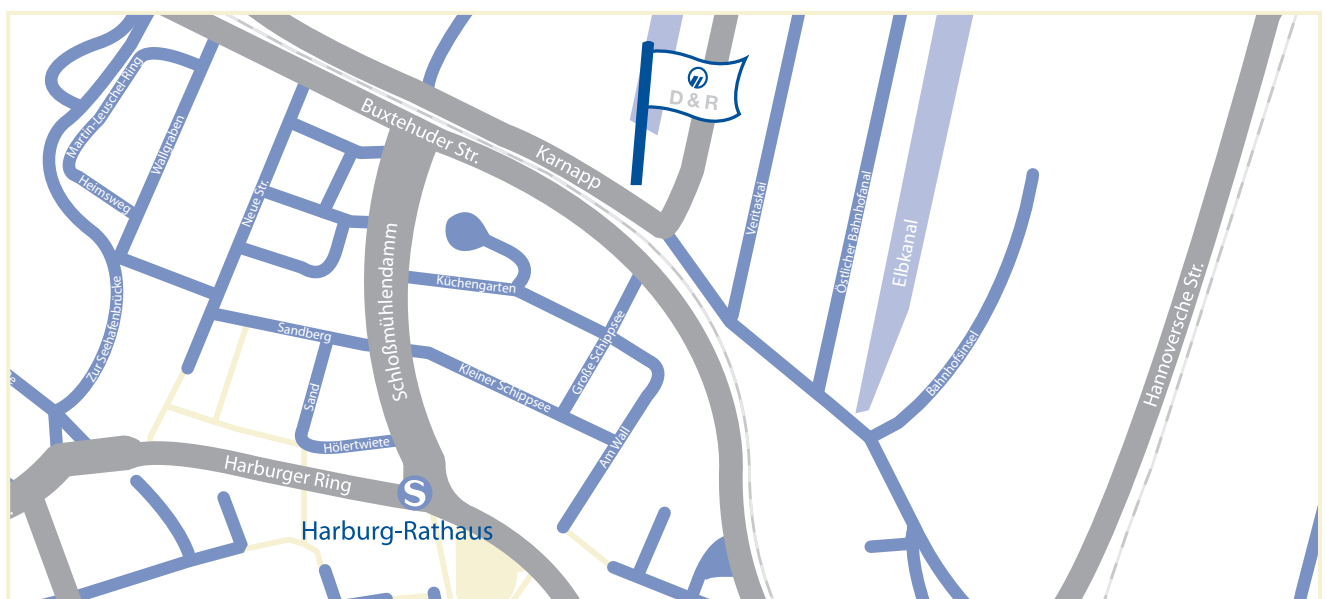

Montag bis Freitag von 8.00 bis 18.00 h. Auch gern flexibel nach Ihrem Wunschtermin.

So erreichen Sie uns:

- zu Fuß/per Bahn: Mit der S3 / S31 bis Harburg, Ausgang Schloßmühlendamm. Biegen Sie hinter Karstadt links in die Straße Großer Schippsee ein. Am Ende der Straße die Fußgängerbrücke überqueren.
- mit PKW: A1, Abfahrt Harburg oder Wilhelmsburger Reichsstraße, Ausfahrt Harburg-Neuland. Fahren Sie in die Neuländer Straße Richtung Hafen Harburg. Nach der Unterführung links in die Hannoversche Straße einbiegen. Verlassen Sie diese durch rechtsseitiges Abbiegen in die Seevestraße. Am Ende des Straßenverlaufs fahren Sie direkt auf den Channel Tower zu. Im hintersten Teil des Innenhofes stehen Ihnen rechts einige Kundenparkplätze zur Verfügung.