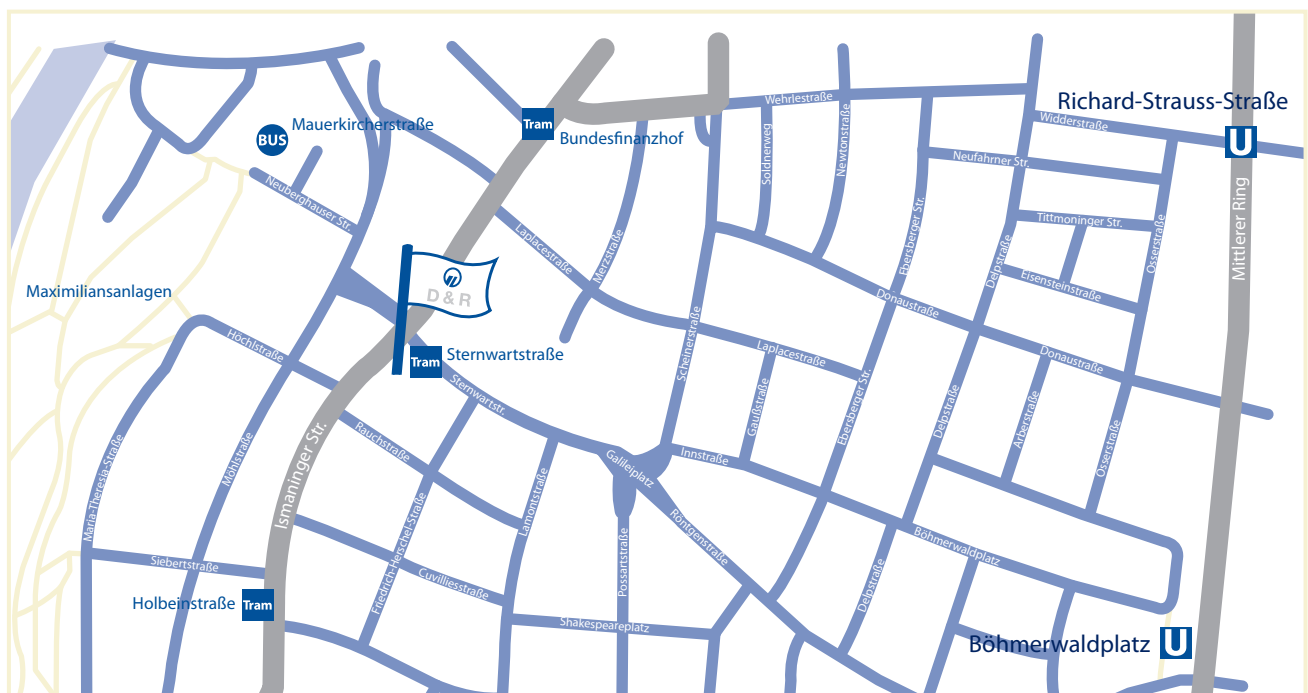

DONNER & REUSCHEL

PRIVATBANK SEIT 1798

Herzlich willkommen

Ihr Weg zu DONNER & REUSCHEL – Bogenhausen

Ismaninger Straße 98
81675 München

Postanschrift:
80285 München

www.donner-reuschel.de

Beratungszeiten

Montag bis Freitag

8.30h bis 12.30h

So erreichen Sie uns mit dem MVV:

- Straßenbahn Linie 16: Haltestelle Sternwartstraße
- Bus Linien 54, 154 und 187: Haltestelle Mauerkircherstraße

Unsere Welt dreht sich um Sie.