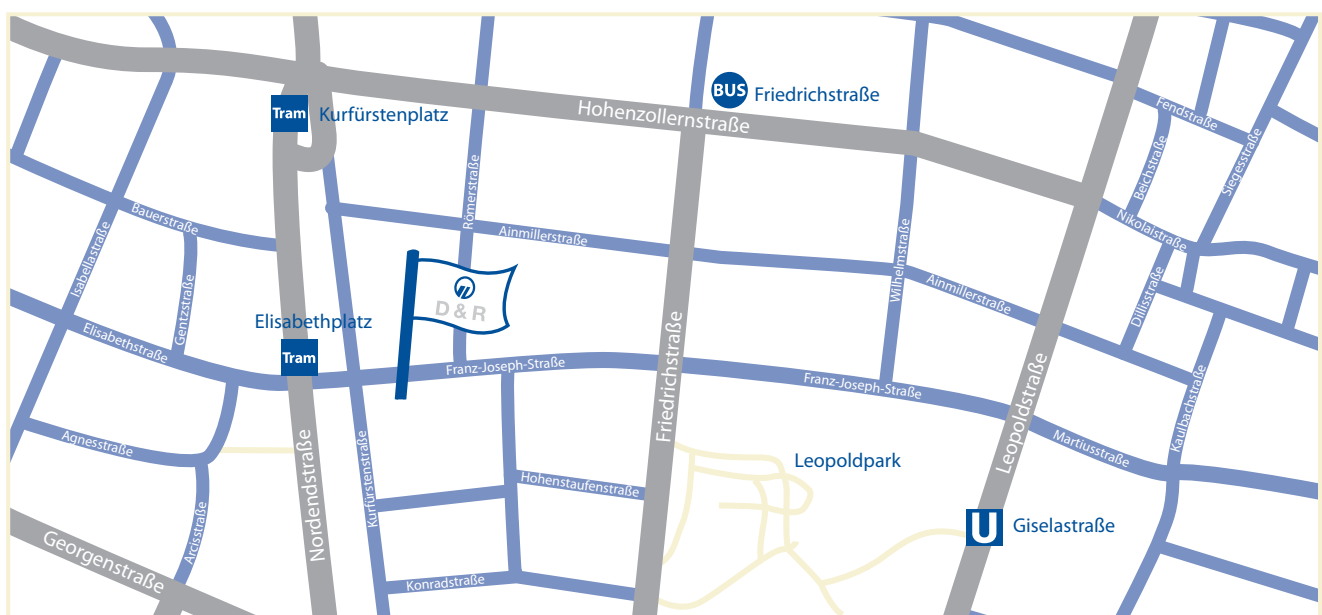

DONNER & REUSCHEL

PRIVATBANK SEIT 1798

Herzlich willkommen

Ihr Weg zu DONNER & REUSCHEL – Schwabing

Franz-Joseph-Straße 43
80801 München

Postanschrift:
80285 München

www.donner-reuschel.de

Beratungszeiten

Montag bis Freitag

8.30h bis 12.30h

So erreichen Sie uns mit dem MVV:

- Straßenbahn Linie 27: Haltestelle Elisabethplatz
- U-Bahn Linien U3 und U6: Haltestelle Giselastraße
- Bus Linie 53: Haltestelle Friedrichstraße