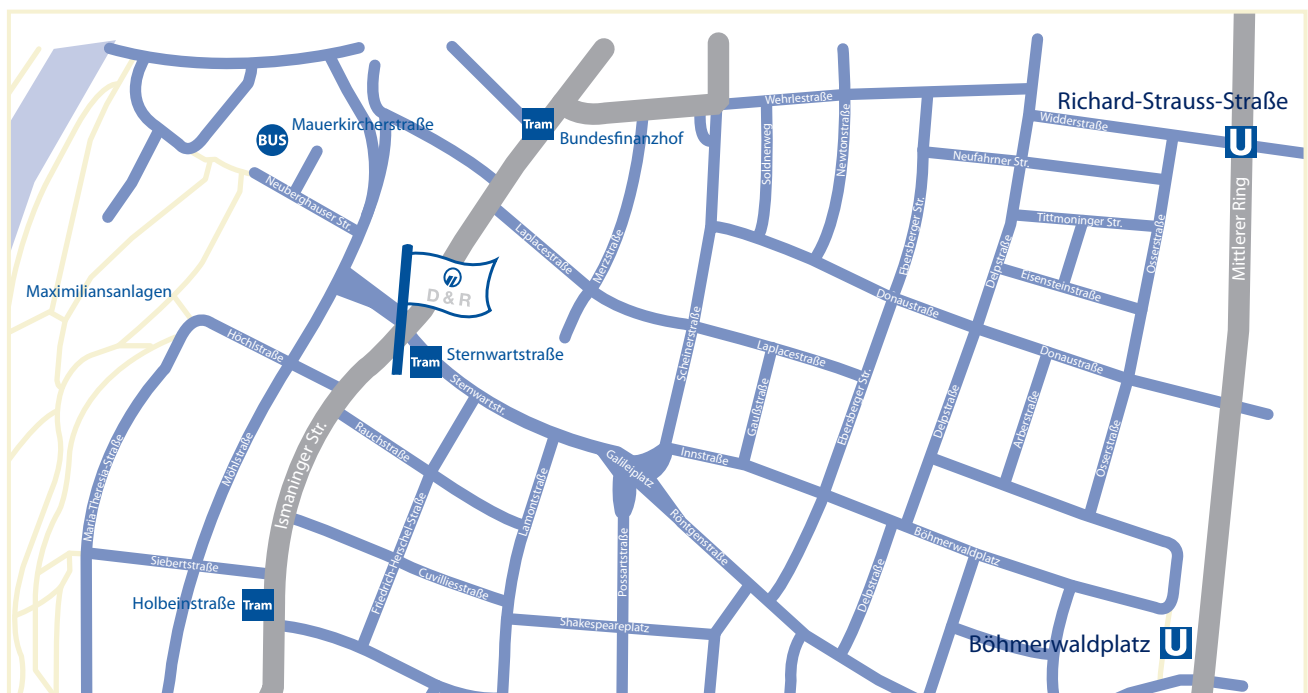

DONNER & REUSCHEL

PRIVATBANK SEIT 1798

Herzlich willkommen

Ihr Weg zu DONNER & REUSCHEL – Bogenhausen

Ismaninger Straße 98
81675 München

Postanschrift:
80285 München

www.donner-reuschel.de

Schalter- und Kassen-/Tresoröffnungszeiten

Montag

9.00h bis 13.00h und 14.00h bis 16.00h

Dienstag, Mittwoch und Freitag

9.00h bis 13.00h

Donnerstag

9.00h bis 13.00h und 14.00h bis 17.00h

So erreichen Sie uns mit dem MVV:

- Straßenbahn Linie 17: Haltestelle Sternwartstraße
- Bus Linien 54, 154 und 187: Haltestelle Mauerkircherstraße