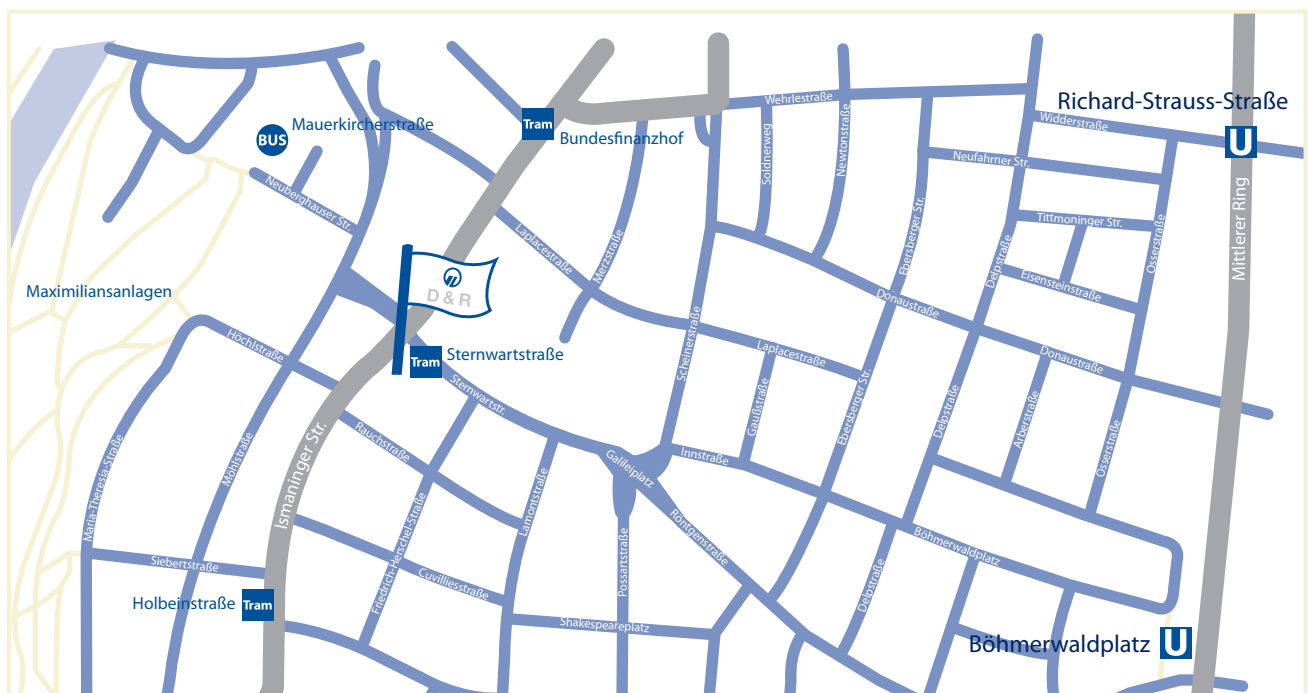

DONNER & REUSCHEL

PRIVATBANK SEIT 1798

Herzlich willkommen

Ihr Weg zu DONNER & REUSCHEL – Bogenhausen

Ismaninger Straße 98
81675 München

Postanschrift:
80285 München

www.donner-reuschel.de

Beratungszeiten

8.30h bis 12.30h

So erreichen Sie uns mit dem MVV:

- Straßenbahn Linie 17: Haltestelle Sternwartstraße
- Bus Linien 54, 154 und 187: Haltestelle Mauerkircherstraße

Unsere Welt dreht sich um Sie.

DONNER & REUSCHEL – Die Privatbank der SIGNAL IDUNA Gruppe