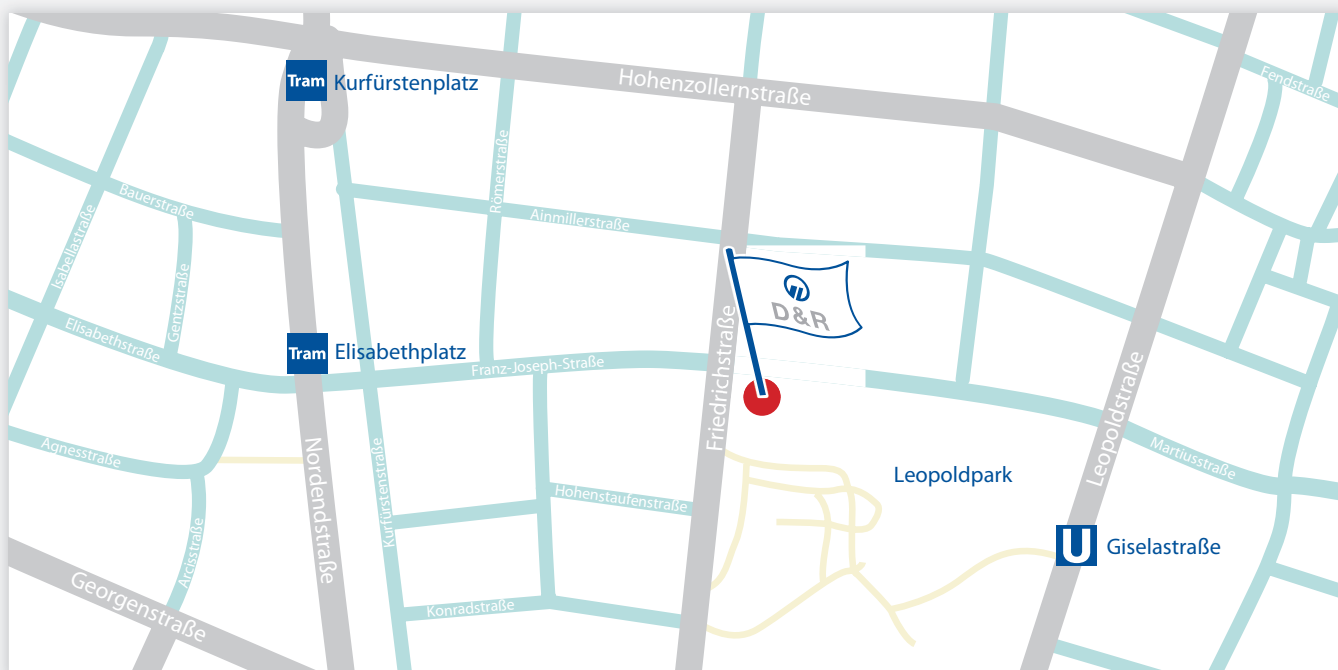

www.donner-reuschel.de

■ Postanschrift:
80285 München

ÖFFNUNGSSZEITEN

Mo – Do: 08.00 Uhr – 18.00 Uhr

Fr: 08.00 Uhr – 17.00 Uhr

Selbstverständlich gestalten wir die Beratungszeiten gern nach Ihrem Wunschtermin.

SO ERREICHEN SIE UNS MIT DEM MVV:

→ Straßenbahn Linie 53: Haltestelle Friedrichstraße

→ Bus Linien U3 und U6: Haltestelle Giselastraße

DONNER & REUSCHEL – Die Privatbank der SIGNAL IDUNA Gruppe

UNSERE WELT DREHT SICH UM SIE.