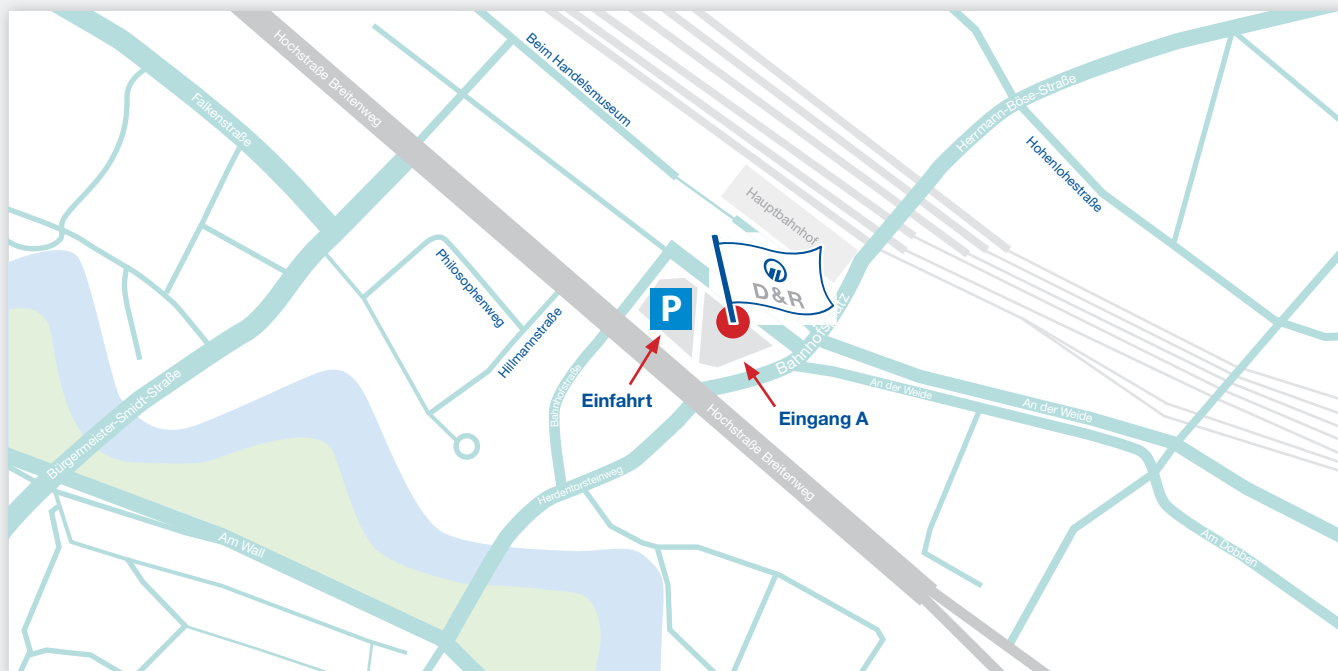

Mit öffentlichen Verkehrsmitteln:

→ Die Haltestelle „Bremen Hauptbahnhof“ erreichen Sie mit nahezu allen Linien der BSAG, u.a. mit den **Straßenbahnlinien 1, 4, 5, 6, 8 und 10** sowie den **Buslinien 24, 25, 26, 27 und 63**.

Von dort aus sind es nur wenige Meter bis zum eingezeichneten Hauseingang des City Gate Bremen. Vom Foyer aus gelangen Sie mit dem **Fahrstuhl** in die **1. Etage**, wo wir Sie gern in Empfang nehmen.

Mit dem PKW:

→ Unter dem Gebäudekomplex stehen **zahlreiche Parkplätze im BREPARKhaus City Gate Bremen (Breitenweg 3a in 28195 Bremen)** für Sie zur Verfügung.

In der Tiefgarage angelangt, **fahren Sie zunächst geradeaus. In einer leichten Linksbiegung fahren Sie auf der linken Seite an einem dunkelrot markierten Aufgang vorbei.** Sie fahren dann direkt auf einen **grau umrandeten Aufgang** zu, der zu uns führt. Bitte nehmen Sie von dort aus den **Fahrstuhl** in die **1. Etage**, wo wir uns freuen, Sie zu begrüßen.