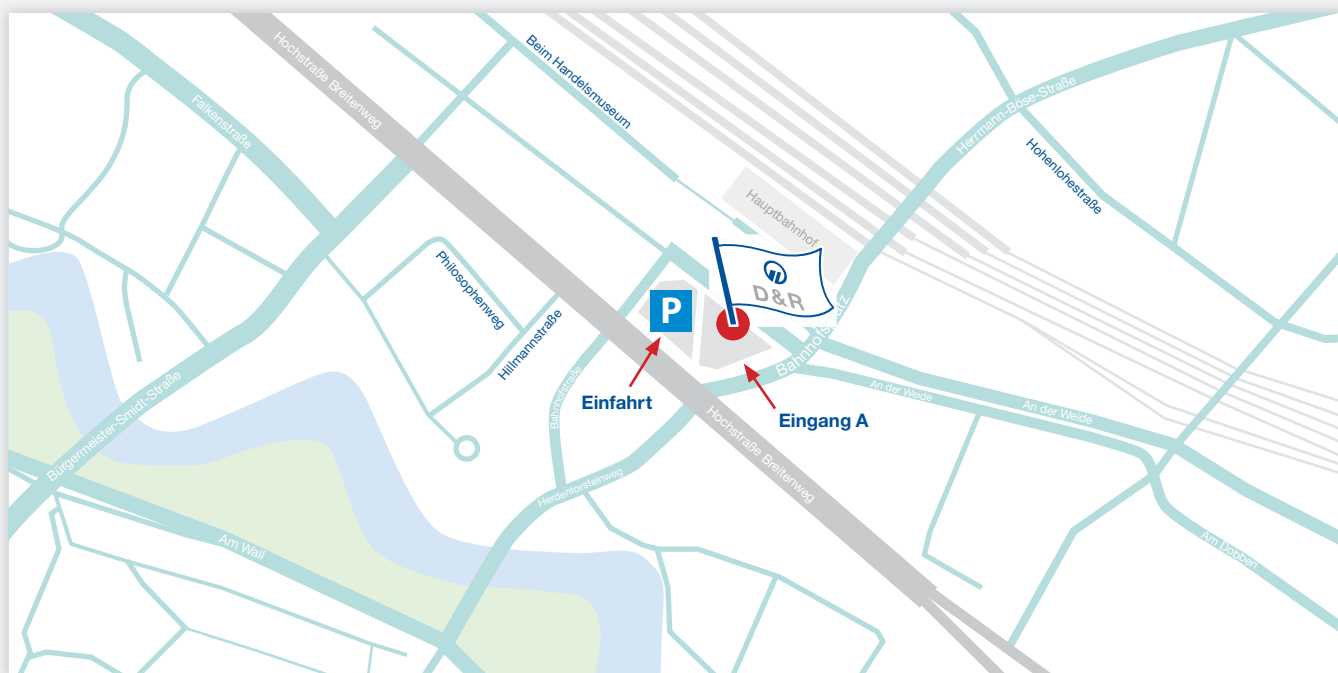

→ Die Haltestelle „Bremen Hauptbahnhof“ erreichen Sie mit nahezu allen Linien der BSAG, u.a. mit den **Straßenbahnlinien 1, 4, 5, 6, 8 und 10** sowie den **Buslinien 24, 25, 26, 27 und 63**.

Von dort aus sind es nur wenige Meter bis zum eingezeichneten Hauseingang des City Gate Bremen. Vom Foyer aus gelangen Sie mit dem **Fahrstuhl** in die **1. Etage**, wo wir Sie gern in Empfang nehmen.

Mit dem PKW:

→ Unter dem Gebäudekomplex stehen **zahlreiche Parkplätze im BREPARKhaus City Gate Bremen (Breitenweg 3a in 28195 Bremen)** für Sie zur Verfügung.

In der Tiefgarage angelangt, **fahren Sie zunächst geradeaus. In einer leichten Linksbiegung fahren Sie auf der linken Seite an einem dunkelrot markierten Aufgang vorbei.** Sie fahren dann direkt auf einen **grau umrandeten Aufgang** zu, der zu uns führt. Bitte nehmen Sie von dort aus den **Fahrstuhl** in die **1. Etage**, wo wir uns freuen, Sie zu begrüßen.