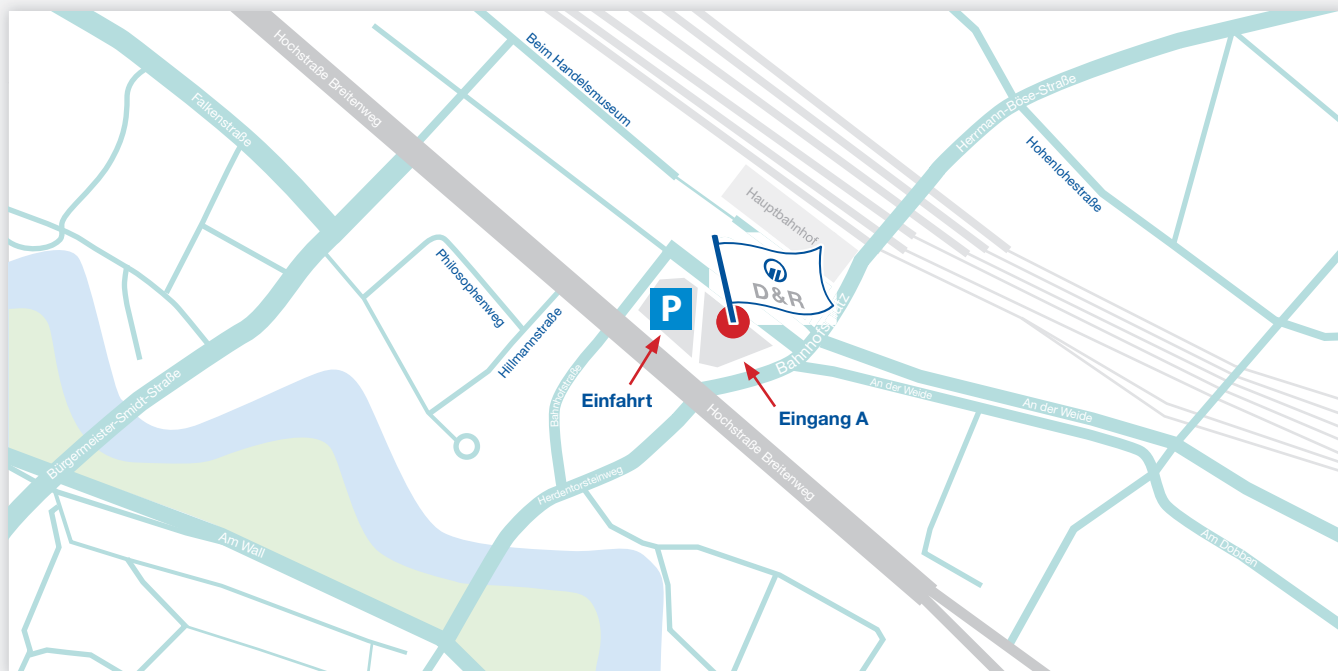

→ Die Haltestelle „Bremen Hauptbahnhof“ erreichen Sie mit nahezu allen Linien der BSAG, u.a. mit den **Straßenbahnlinien 1, 4, 5, 6, 8 und 10** sowie den **Buslinien 24, 25, 26, 27 und 63**.

Von dort aus sind es nur wenige Meter bis zum eingezeichneten Hauseingang des City Gate Bremen. Vom Foyer aus gelangen Sie mit dem **Fahrstuhl** in die **1. Etage**, wo wir Sie gern in Empfang nehmen.

Mit dem PKW:

→ Unter dem Gebäudekomplex stehen **zahlreiche Parkplätze im BREPARKhaus City Gate Bremen (Breitenweg 3a in 28195 Bremen)** für Sie zur Verfügung.

In der Tiefgarage angelangt, **fahren Sie zunächst geradeaus**. In einer **leichten Linksbiegung** fahren Sie auf der **linken Seite an einem dunkelrot markierten Aufgang** vorbei. Sie fahren dann direkt auf den **grau umrandeten Aufgang "C"** zu, der zu uns führt. Bitte nehmen Sie von dort aus den **Fahrstuhl** in die **1. Etage**, wo wir uns freuen, Sie zu begrüßen.