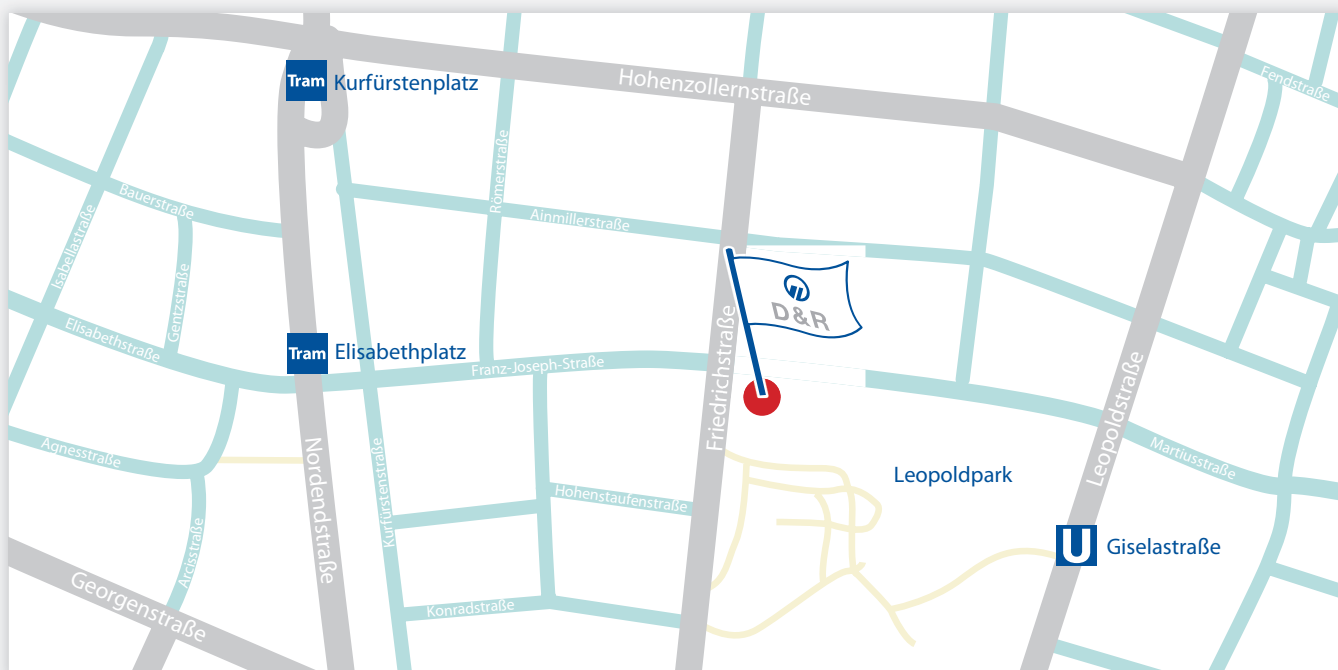

www.donner-reuschel.de

■ Postanschrift:
80285 München

ÖFFNUNGSSZEITEN

Mo – Do: 08.00 Uhr – 18.00 Uhr

Fr: 08.00 Uhr – 17.00 Uhr

Selbstverständlich gestalten wir die Beratungszeiten gern nach Ihrem Wunschtermin.

SO ERREICHEN SIE UNS MIT DEM MVV:

→ Tramlinie 27 oder 28: Haltestelle Elisabethplatz

→ U-Bahn Linien U3 und U6: Haltestelle Giselastraße

DONNER & REUSCHEL – Die Privatbank der SIGNAL IDUNA Gruppe

UNSERE WELT DREHT SICH UM SIE.