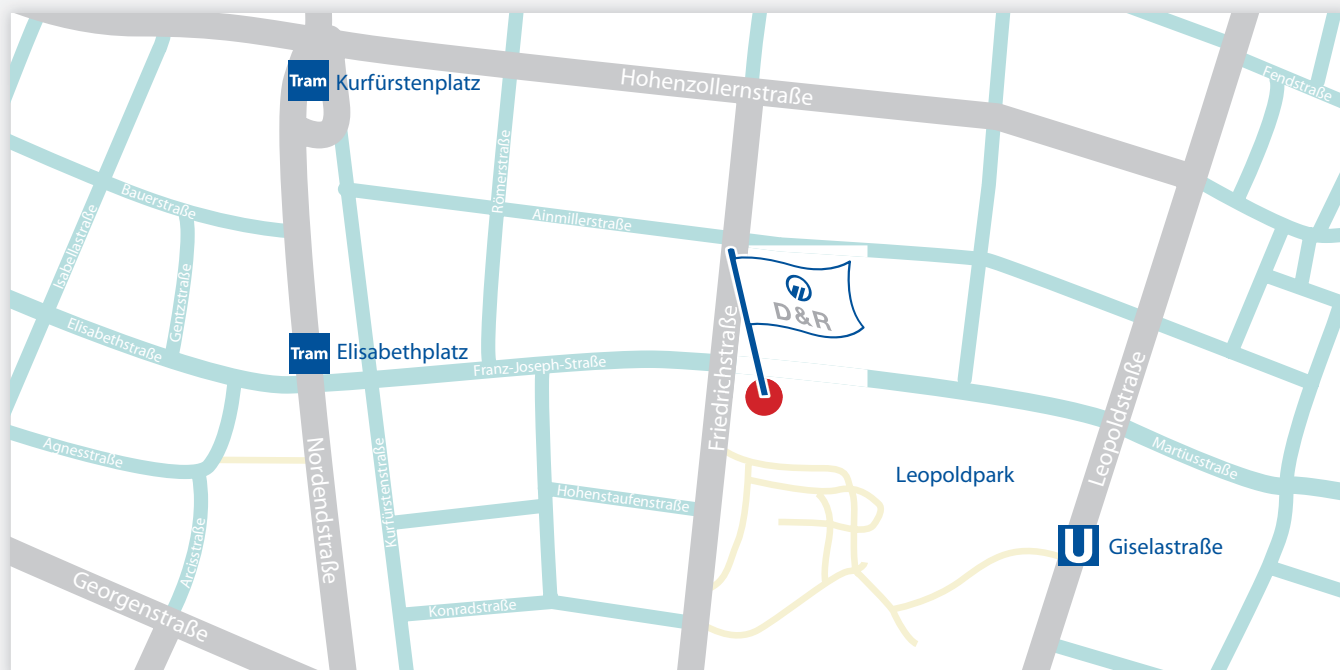

## SO ERREICHEN SIE UNS MIT DEM MVV:

→ Tramlinie 27 oder 28: Haltestelle Elisabethplatz

→ U-Bahn Linien U3 und U6: Haltestelle Giselastraße

DONNER & REUSCHEL – Die Privatbank der SIGNAL IDUNA Gruppe

**UNSERE WELT DREHT SICH UM SIE.**