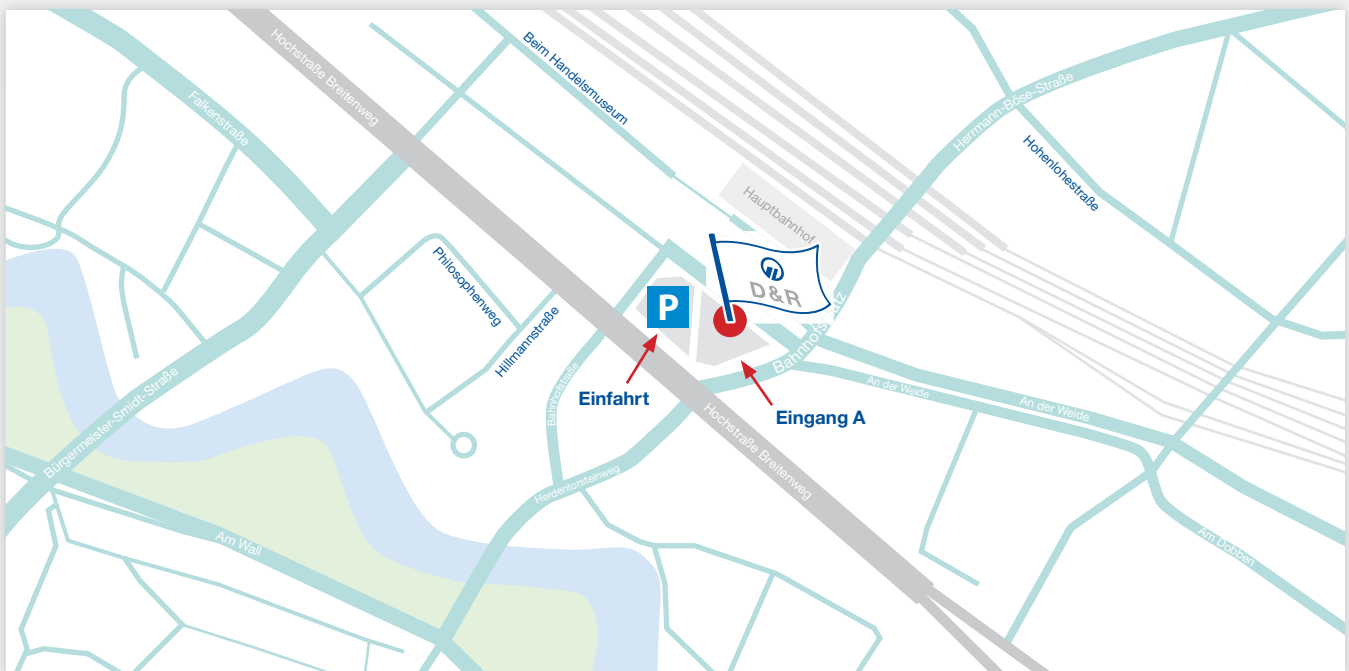

bremen@donner-reuschel.de

www.donner-reuschel.de

SO ERREICHEN SIE UNS:

Mit öffentlichen Verkehrsmitteln:

→ Die Haltestelle „Bremen Hauptbahnhof“ erreichen Sie mit nahezu allen Linien der BSAG, u.a. mit den **Straßenbahnlinien 1, 4, 5, 6, 8 und 10** sowie den **Buslinien 24, 25, 26, 27 und 63**.

Von dort aus sind es nur wenige Meter bis zum eingezeichneten Hauseingang des City Gate Bremen. Vom Foyer aus gelangen Sie mit dem **Fahrrstuhl in die 1. Etage**, wo wir Sie gern in Empfang nehmen.

Mit dem PKW:

→ Unter dem Gebäudekomplex stehen **zahlreiche Parkplätze im BREPARKhaus City Gate Bremen (Breitenweg 3a in 28195 Bremen)** für Sie zur Verfügung.

In der Tiefgarage angelangt, **fahren Sie zunächst geradeaus. In einer leichten Linksbiegung fahren Sie auf der linken Seite an einem dunkelrot markierten Aufgang vorbei.** Sie fahren dann direkt auf den **grau umrandeten Aufgang "C"** zu, der zu uns führt. Bitte nehmen Sie von dort den **Fahrrstuhl in die 1. Etage**, wo wir uns freuen, Sie zu begrüßen.